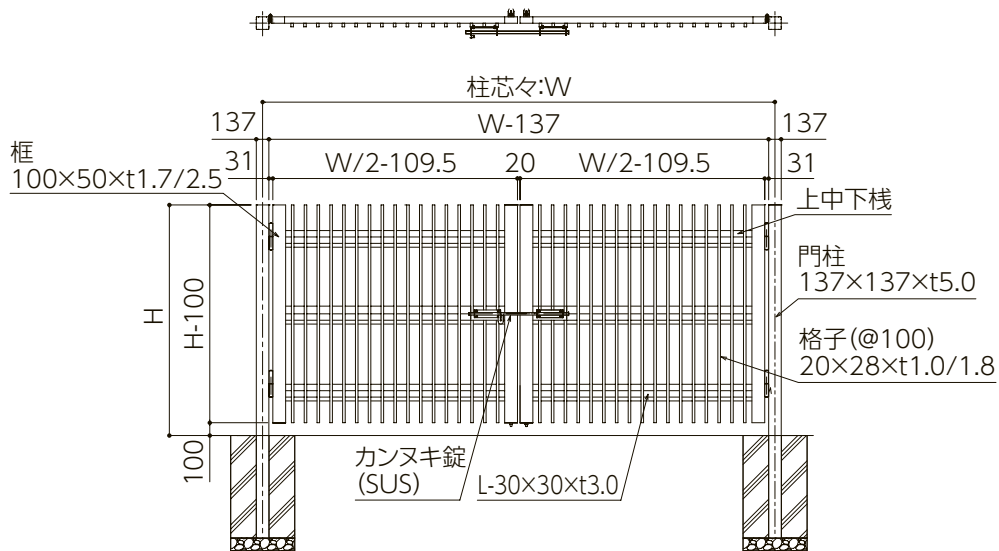

アルミ大型門扉
大型門扉A2型

AL

シリンダー仕様も承ります。

H:1200 H:1400 H:1500 H:1600 H:1800 H:2000

ファインシルバー ステンカラー ブロンズ ビターブラウン

H:1800 W:4000 シルバー色

▶ P.35

CAD DATA ▶ P.2

■大型門扉A型(両開き) サイズ表

	H	W:門柱芯々寸法
両開き	1,200	対応Wサイズ 3,000~4,500
	1,400	
	1,500	
	1,600	
	1,800	
	2,000	

(寸法単位:mm)

価格はお問い合わせください。

アルミ大型門扉

大型門扉A2型