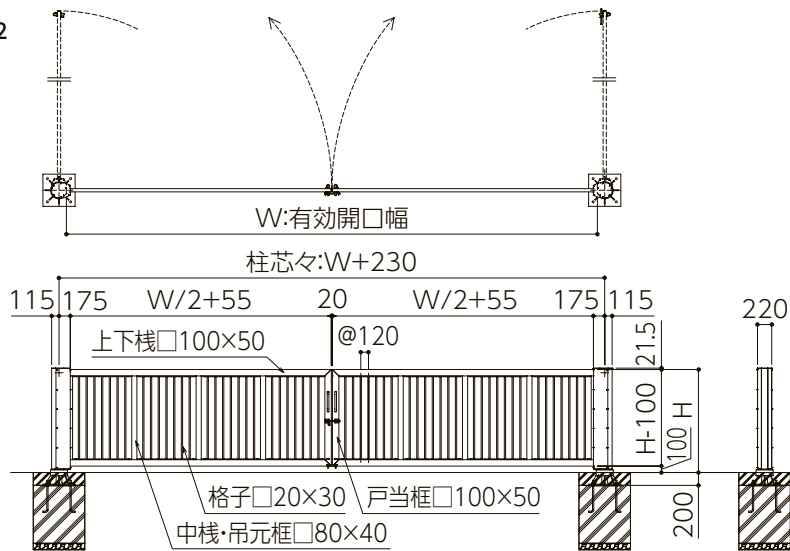

H:1600

H:1800

回転門扉S型(ステンレス製)

H:1600 W:8000 ヘアライン仕上げ

▶P.13

回転門扉F型(スチール製)

ミルキーホワイト色塗装

▶P.20・39・49・189

CAD DATA ▶ P.2

■回転門扉S型・F型(片開き) サイズ表

| | H | W:有効開口幅 |
|-----|-------|-------------|
| 片開き | 1,200 | 3,000~6,000 |
| | 1,400 | |
| | 1,500 | |
| | 1,600 | |
| | 1,800 | |

(寸法単位:mm)

■回転門扉S型・F型(両開き) サイズ表

| | H | W:有効開口幅 |
|-----|-------|--------------|
| 両開き | 1,200 | 6,000~12,000 |
| | 1,400 | |
| | 1,500 | |
| | 1,600 | |
| | 1,800 | |