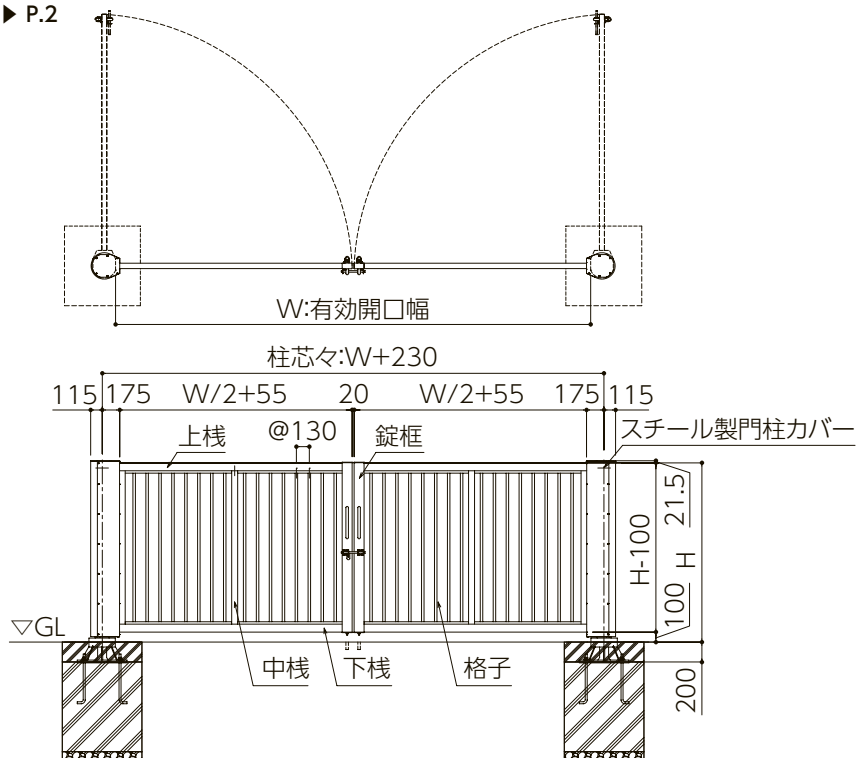

アルミ回転門扉

回転門扉A型

AL

シリンダー仕様も承ります。

H:1200

H:1400

H:1500

H:1600

H:1800

ファインシルバー

ステンカラー

ブロンズ

ビターブラウン

H:1800 W:5000 ブロンズ色

▶P.37・43

CAD DATA ▶ P.2

■回転門扉A型(片開き) サイズ表

	H	W:有効開口幅
片開き	1,200	3,000~4,000
	1,400	
	1,500	
	1,600	
	1,800	

(寸法単位:mm)

■回転門扉A型(両開き) サイズ表

	H	W:有効開口幅
両開き	1,200	6,000~8,000
	1,400	
	1,500	
	1,600	
	1,800	

(寸法単位:mm)

価格はお問い合わせください。

アルミ回転門扉