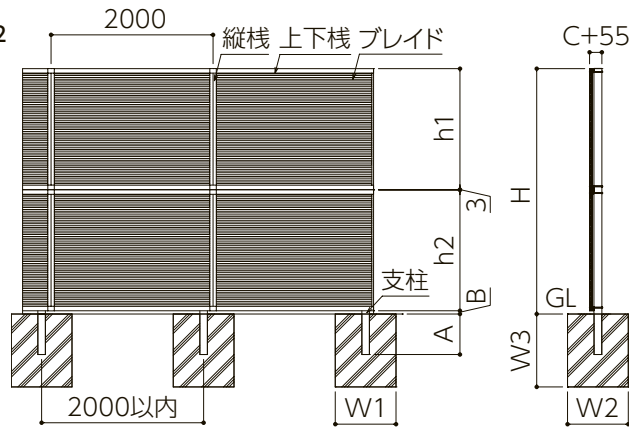

アルミ目隠しフェンス *Smart* スマートラインMY型

ミルキーホワイト

ファインシルバー

ステンカラー

ブロンズ

ビターブラウン

ブラック

※形材の組合せ変更による色替えが可能です。

H3030

▶P.45

CAD DATA ▶ P.2

●傾斜本体:規格対応(0°~30°)

支柱・上下棧・縦棧:JIS H 4100 A6005CS-T5 (JIS H 8602)
H1530・1800柱のみ A6061S-T6
ブレイド:JIS H 4100 A6063S-T5 (JIS H 8602)

規格表

地上高 (H)	支柱間隔	本体高		埋込み深さ A	下空き B	支柱サイズ C	参考独立基礎寸法		
		h1	h2				W1	W2	W3
1,000	2,000	960	—	200	40	□60×60	350	350	550
1,200		1,160	—	300	40		400	400	600
1,530		1,493	—	350	37		500	500	650
1,800		1,760	—	450	40	□98×98	550	550	700
2,000		1,960	—	450	40		600	600	700
2,500		960	1,493	500	43		650	650	850
3,030		1,493	1,493	500	39	750	750	900	